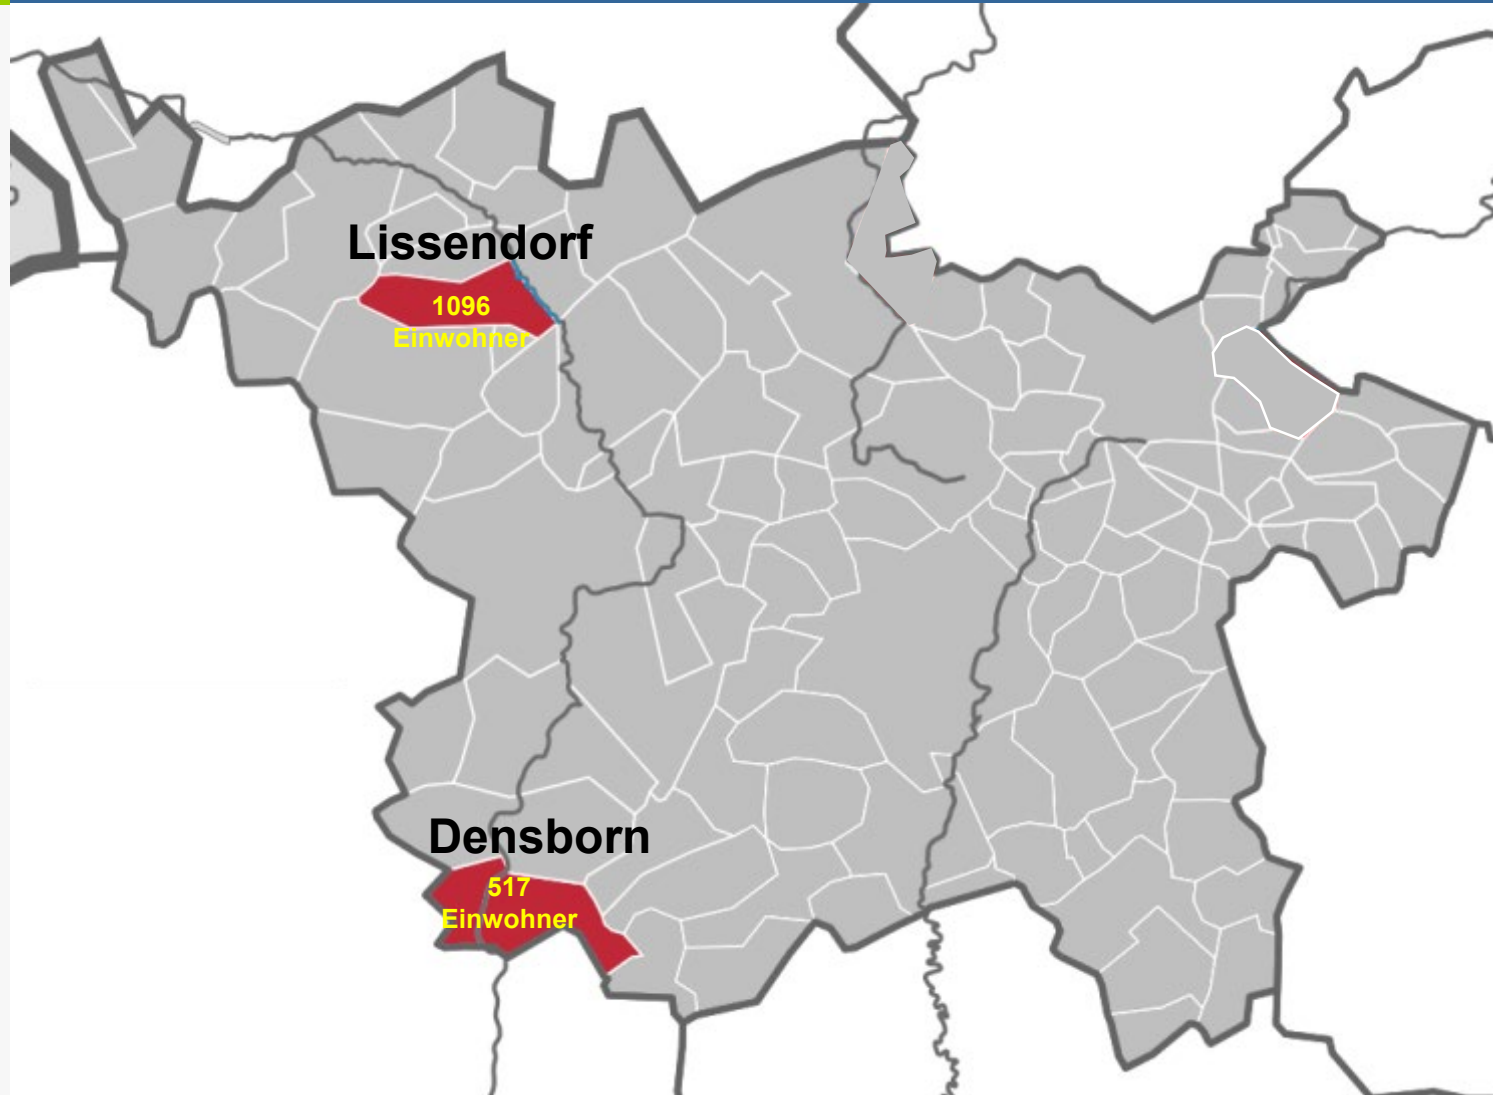

Internet: www.stoffstrom.org

Umwelt-Campus
Birkenfeld

H O C H
S C H U L E
T R I E R

AKTIVE DORFNETZE

im Landkreis Vulkaneifel

- Förderung im Rahmen des Modell- und Demonstrationsvorhabens **„Soziale Dorfentwicklung“**
- Laufzeit **2016 bis 2018**

Der Landkreis Vulkaneifel

- Rheinland-Pfalz
- Fläche: 911 km²
- Einwohner: 60.603 (2019)
- Bevölkerungsdichte: 66 Einwohner je km²

Die Modell-Dörfer

Die Grundpfeiler des Projektes

- 1. Impuls** für Dorfentwicklung
- 2. Externe** Unterstützung
- 3. Lokales** Engagement